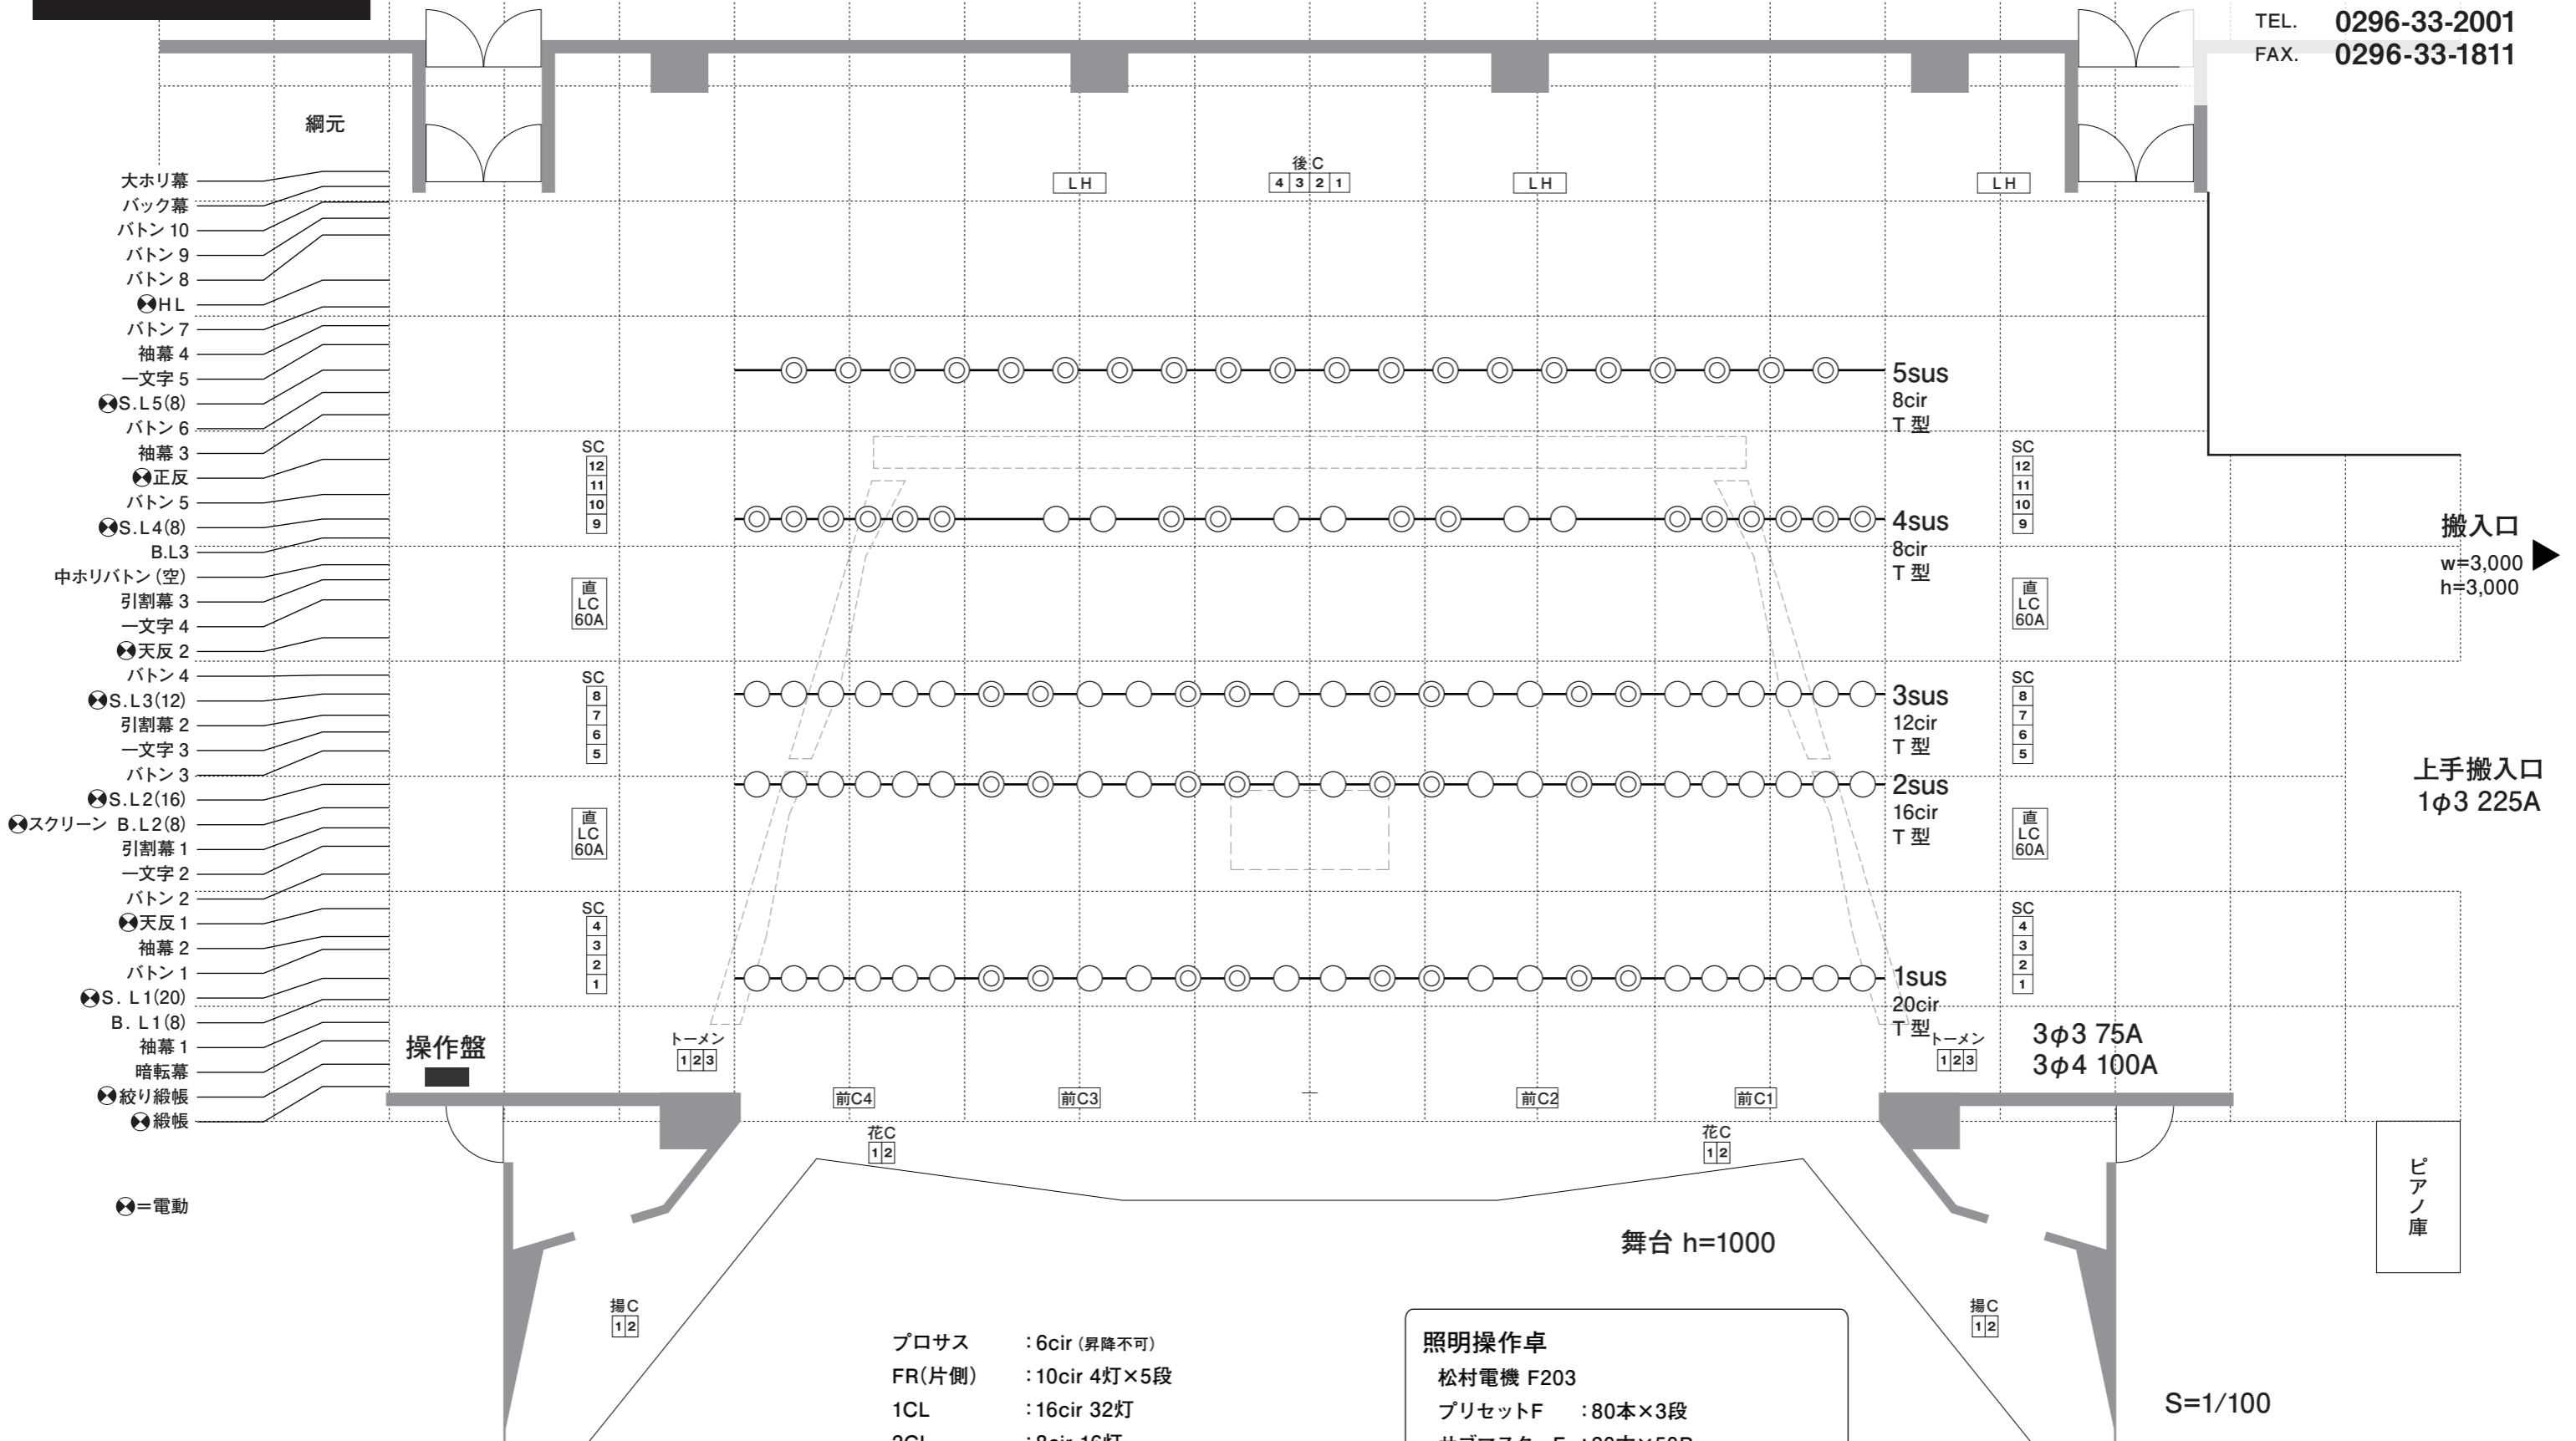

大ホール

照明基本仕込み図

間口:18m、高さ:9m、奥行:16.5m

UH:71. 72. 63. 22
LH:72. 59. 22. 40

結城市民文化センター
アクロス

茨城県結城市中央町二丁目2番地

TEL. 0296-33-2001

FAX. 0296-33-1811

- 大ホリ幕
- バック幕
- バトン 10
- バトン 9
- バトン 8
- HL
- バトン 7
- 袖幕 4
- 一文字 5
- S.L5(8)
- バトン 6
- 袖幕 3
- 正反
- バトン 5
- S.L4(8)
- B.L3
- 中ホリバトン(空)
- 引割幕 3
- 一文字 4
- 天反 2
- バトン 4
- S.L3(12)
- 引割幕 2
- 一文字 3
- バトン 3
- S.L2(16)
- スクリーン B.L2(8)
- 引割幕 1
- 一文字 2
- バトン 2
- 天反 1
- 袖幕 2
- バトン 1
- S.L1(20)
- B.L1(8)
- 袖幕 1
- 暗転幕
- 絞り緞帳
- 緞帳

●=電動

- プロサス : 6cir (昇降不可)
- FR(片側) : 10cir 4灯×5段
- 1CL : 16cir 32灯
- 2CL : 8cir 16灯
- センターPin : 4台 (Xenon 2kw)
- 各サス : 1回路 3kw、サスパッチ

- 照明操作卓**
- 松村電機 F203
 - プリセットF : 80本×3段
 - サブマスターF : 20本×50P
 - 記憶シーン : 500シーン
 - ディスク : 3.5インチ ※COMOS不可